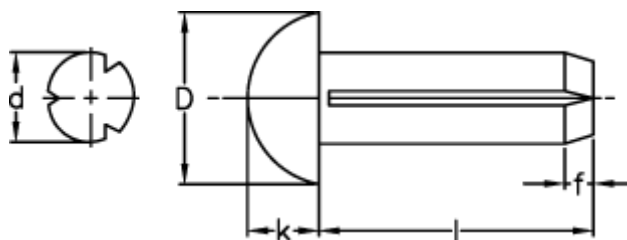

Varenummer: 08842303

Beskrivelse: KLEE Kæravnagle N4 2,3x5, stål
DIN 1476/DIN-EN-Norm 28 746

Mål

| | |
|--------|--------|
| D | = 4.0 |
| d | = 2.3 |
| f | = 0.7 |
| k | = 1.4 |
| Længde | = 3-10 |